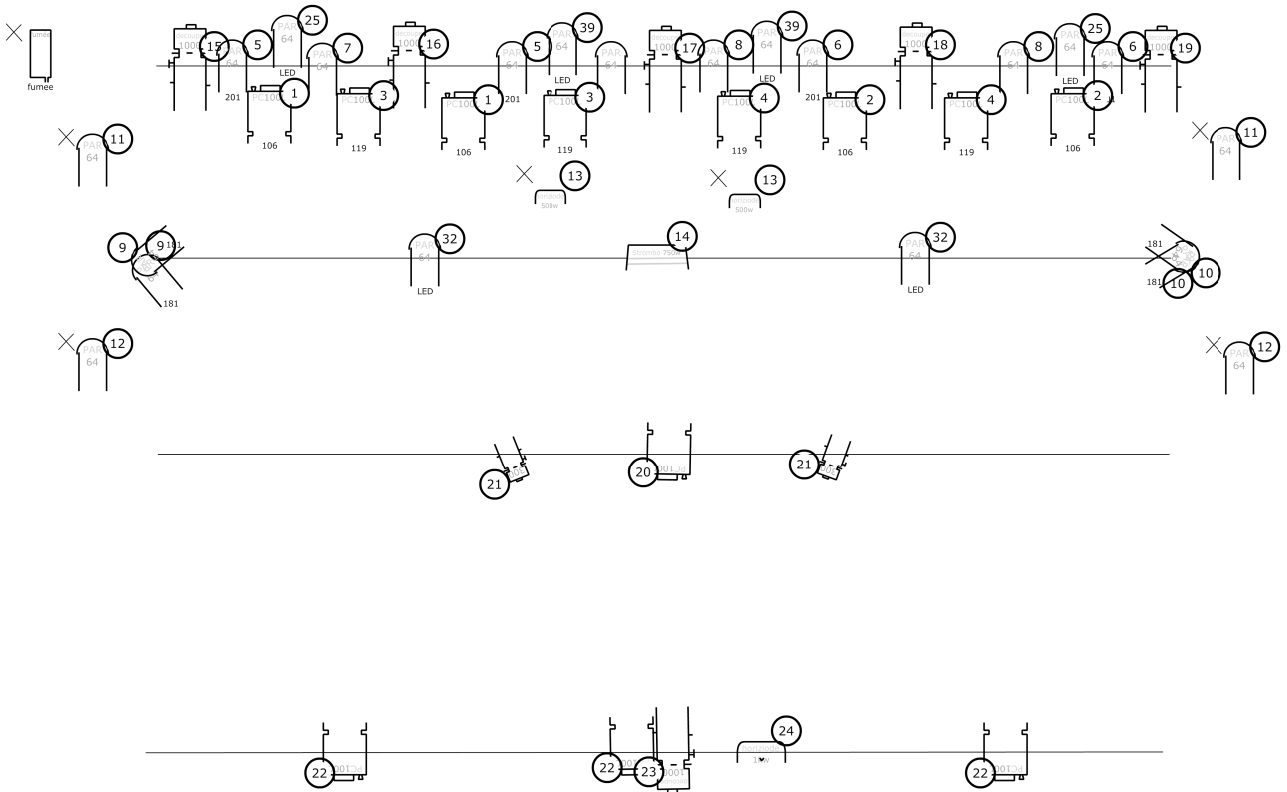

plan de feu

le tamanoir

LEGENDE

PC 1Kw (12)

PAR 64 (22)

Découpe
1Kw (6)

Horiziode
500w (2)

Stroboscope
750w (1)

MiniDécoupe
300w (2)

Horiziode
1kw (1)

Machine à
fumée (1)